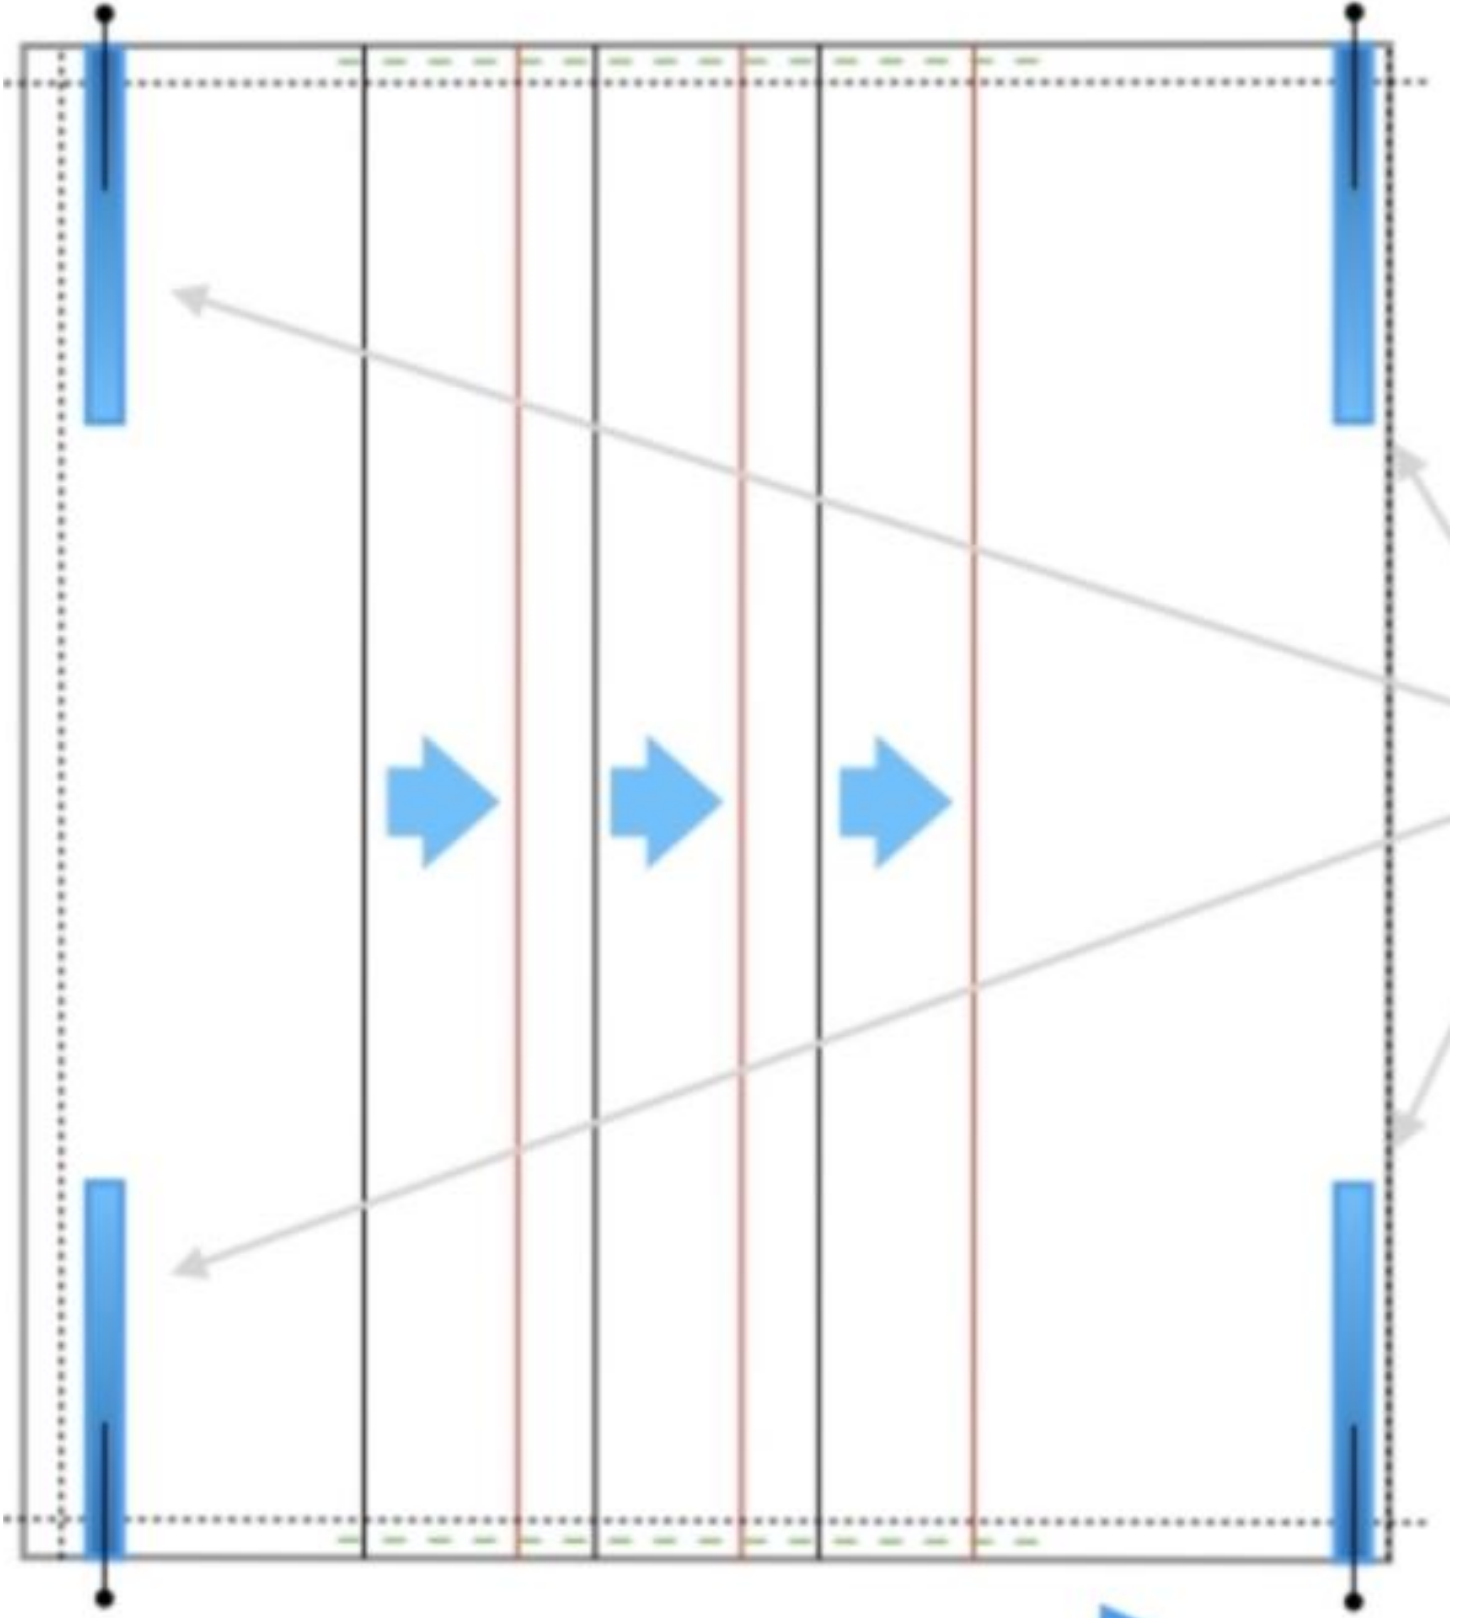

voor (voorzijde van het raam) naar

ZOOM

18.0

14.0

11.0 12.0

9.0 8.0

6.0

0.5

Binnenkant